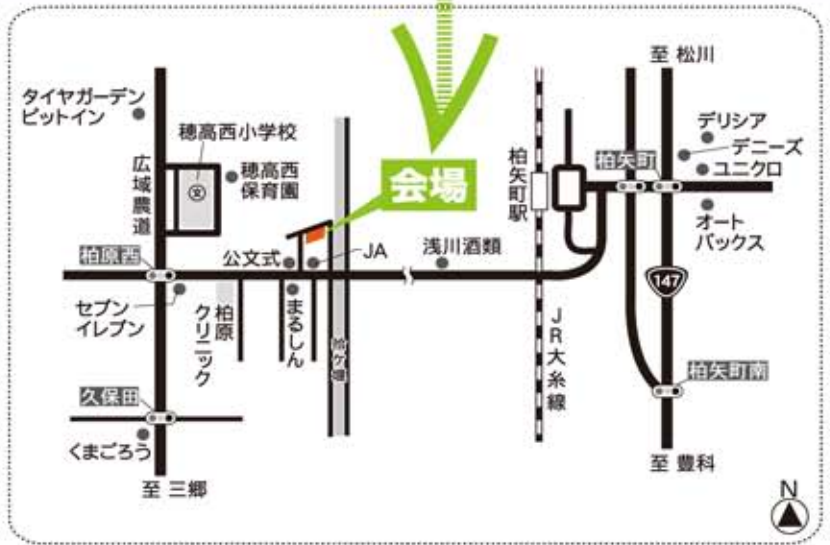

『森の中の大きなおうち』

安曇野市穂高有明会場

- 73.48坪
- 6LDK
- ＋ロフト
- ウォークインクローゼット
- パントリー
- 露天風呂

ハンモック用
バルコニーも
あり

『露天風呂』(檜)あります
お猿さんも入りたくなっちゃう
...かもれません

デッキのこちら側では
バーベキューも
できちゃいます

2階、寝室からつながる
『サニタリースペース』
ランドリーシート付き!
ついつい洗濯もの
入れたくなっちゃいます...